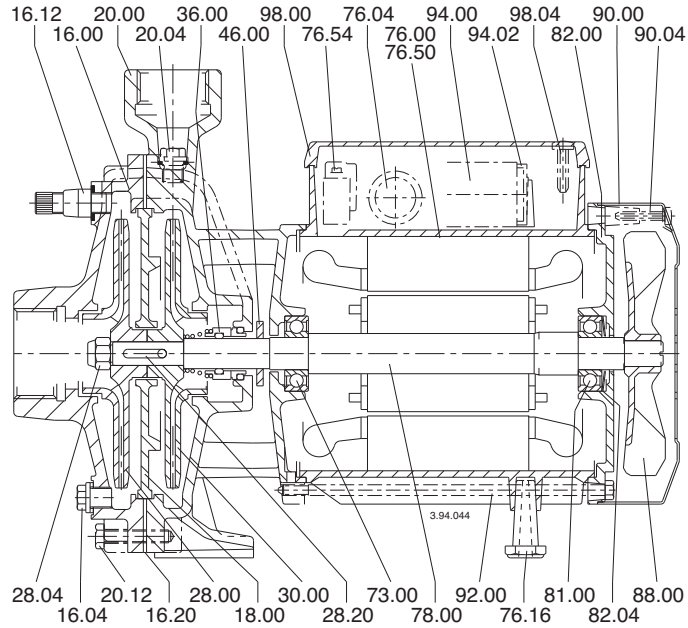

NMD 20/110AE-ZE-BE
NMD 20/140AE-BE

B-NMD 20/110AE-ZE-BE
B-NMD 20/140AE-BE

NMD 20/110AE-ZE-BE
B-NMD 20/110AE-ZE-BE

NMD 20/140AE-BE
B-NMD 20/140AE-BE

NMD 25/190A-B-C-AE-BE-CE

B-NMD 25/190A-B-C-AE-BE-CE

I-NMD 20/140A-B-AE-BE

I-NMD 25/190A-B-C-AE-BE-CE

36.54

⁽¹⁾ Solo nei tipi
Only for types
Nur für Baugrößen
Seulement pour les types
Solo en los tipos
Endast typ

I-NMD 20/140A-B-AE-BE
I-NMD 25/190A-B-C-AE-BE-CE

NMD 25/190A-B-AE-BE
B-NMD 25/190A-B-AE-BE
I-NMD 25/190A-B-AE-BE

NMD 32/210A-B-C-D
NMD 40/180A-B-C-D

B-NMD 32/210A-B-C-D
B-NMD 40/180A-B-C-D

I-NMD 32/210A-B-C-D
I-NMD 40/180A-B-C-D